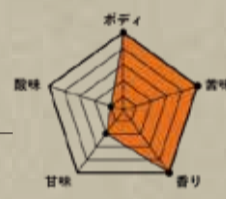

華やかな香りエール系

Spring Valley Houjun
豊潤 <496>
スプリングパレー
【IPL】Alc.6.0%
麦のうまみ | 上質な苦味
華やかな香り | キレイな後味

Aooni
インドの青鬼
ヤッホーブルーイング
【IPA】Alc.7.0%
ホップの苦味 | 深いコク
麦芽の甘み

Hitachino Nest Daidai Ale
常陸野ネスト だいだいエール
常陸野ネストビール
【IPA】Alc.6.0%
みかんの風味 | 程よい苦味
フルーティーな香り | 華やかな香り