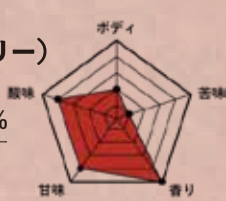

+100円 (税込110円)
Ise Kadoya Brewery Hime White
伊勢角ヒメホワイト
伊勢角屋麦酒
【ベルジャンホワイトエール】Alc.5%
伊勢の野生杜天然酵母 | 柔らかな口当たり
柚子とコリアンダーの香り | 優しい酸味

味わいまろやかホワイト系

Spring Valley JAZZBERRY
JAZZBERRY (ジャズベリー)
スプリングパレー
【フルーツビールタイプ】Alc.5.0%
上質な酸味と甘み | ラズベリーの風味
心地よい酸味 | 爽やかな飲み口